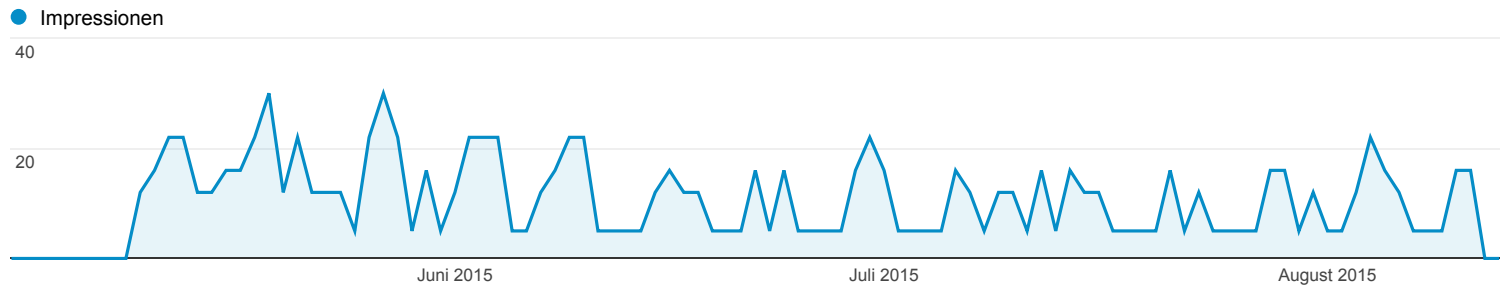

01.05.2015 - 13.08.2015

Suchanfragen

Google-Suche: Die 1000 häufigsten Suchanfragen des Tages

Keine Daten der vergangenen 2 Kalendertage verfügbar.

% von Klicks: 77,78 %

Explorer

Suchanfrage	Impressionen	Klicks	Durchschnittliche Position	CTR
	1.270 % des Gesamtwerts: 79,38 % (1.600)	26 % des Gesamtwerts: 86,67 % (30)	42 Durchn. für Datenansicht: 56 (-25,74 %)	2,05 % Durchn. für Datenansicht: 1,88 % (9,19 %)
1. handy reparatur magdeburg	110 (8,66 %)	0 (0,00 %)	38	0,00 %
2. dvb t computer	90 (7,09 %)	0 (0,00 %)	46	0,00 %
3. gebrauchte tv	90 (7,09 %)	0 (0,00 %)	24	0,00 %
4. pollok	70 (5,51 %)	0 (0,00 %)	23	0,00 %
5. flachbildschirme	60 (4,72 %)	0 (0,00 %)	150	0,00 %
6. gebrauchte tv geräte	60 (4,72 %)	0 (0,00 %)	21	0,00 %
7. dvb t pc	50 (3,94 %)	0 (0,00 %)	85	0,00 %
8. fernsehgerätereparatur	50 (3,94 %)	0 (0,00 %)	31	0,00 %
9. gebrauchte fernsehgeräte	50 (3,94 %)	0 (0,00 %)	18	0,00 %
10. gebrauchte hifi geräte	50 (3,94 %)	5 (19,23 %)	40	10,00 %
11. pollok gommern	50 (3,94 %)	16 (61,54 %)	1,0	32,00 %
12. gommern	35 (2,76 %)	0 (0,00 %)	59	0,00 %
13. flachbildschirme pc	22 (1,73 %)	0 (0,00 %)	65	0,00 %
14. hifi pc	22 (1,73 %)	0 (0,00 %)	30	0,00 %
15. sat anlage	22 (1,73 %)	0 (0,00 %)	11	0,00 %
16. 39245 gommern	16 (1,26 %)	0 (0,00 %)	38	0,00 %
17. dsl magdeburg	16 (1,26 %)	0 (0,00 %)	77	0,00 %
18. dvb t anlage	16 (1,26 %)	0 (0,00 %)	33	0,00 %
19. e point	16 (1,26 %)	0 (0,00 %)	23	0,00 %
20. pc hifi	16 (1,26 %)	0 (0,00 %)	68	0,00 %
21. tv reparatur elektrogeräte	16 (1,26 %)	0 (0,00 %)	37	0,00 %
22. waschmaschinen reparatur magdeburg	16 (1,26 %)	0 (0,00 %)	25	0,00 %